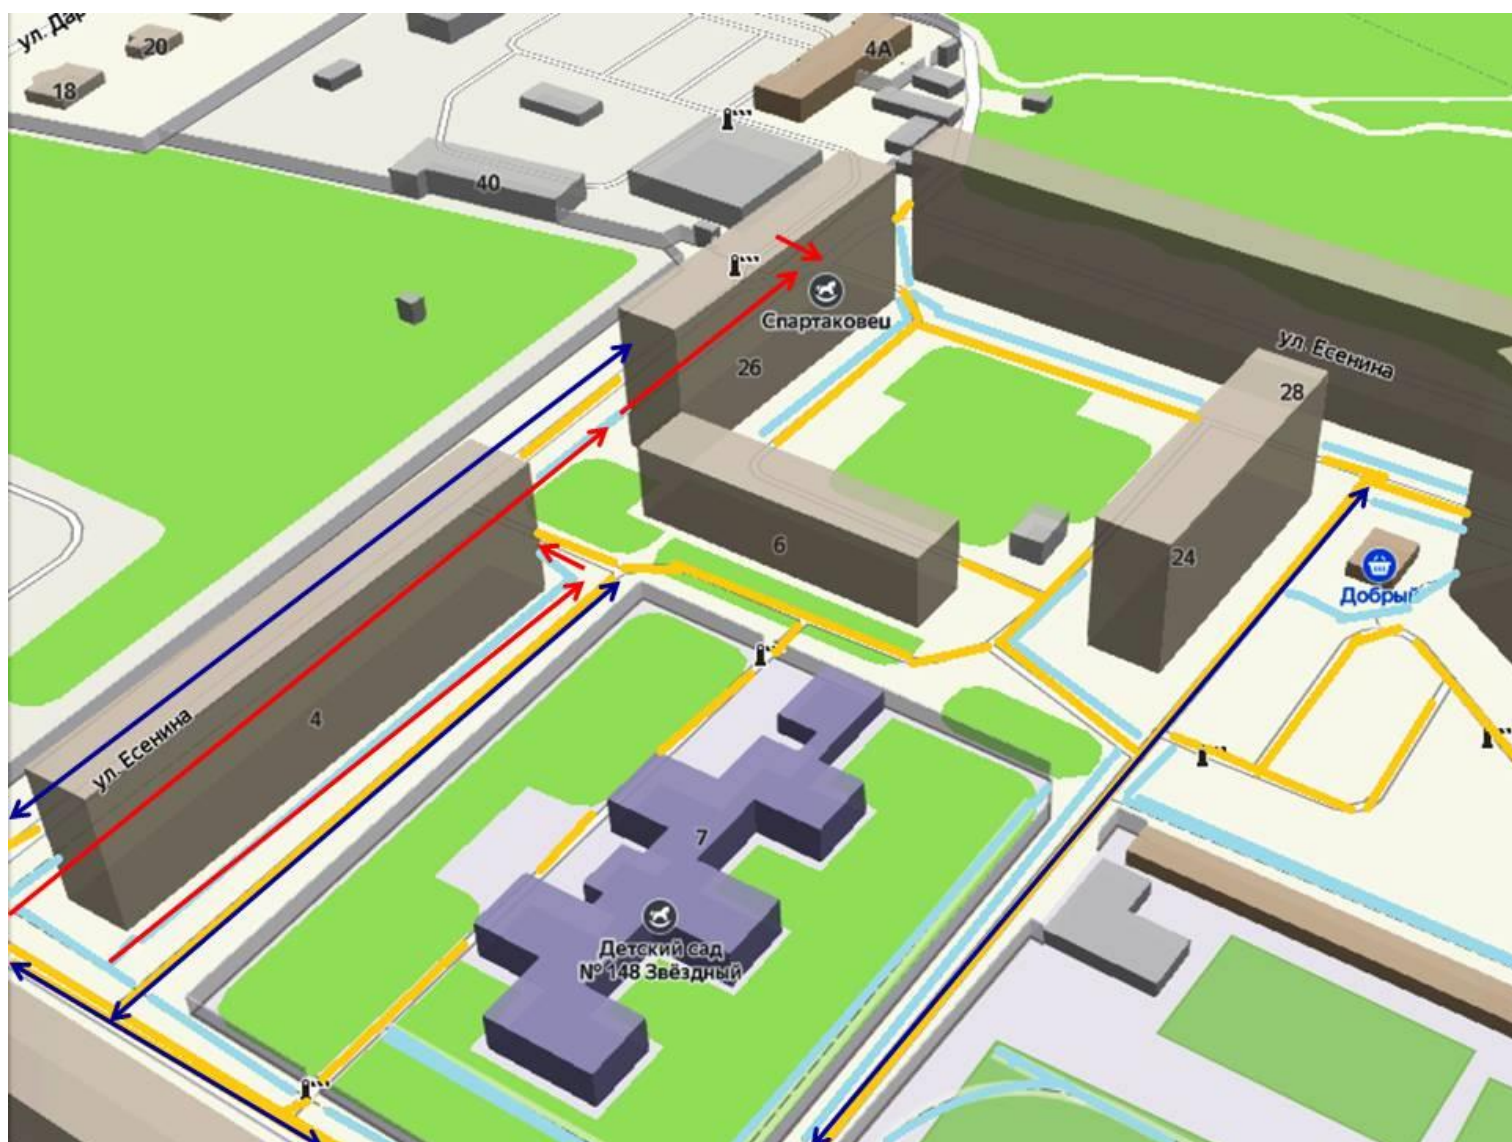

2.3. План - схема организации дорожного движения  
в непосредственной близости детского клуба «Орлёнок»

2.4. План - схема организации дорожного движения в непосредственной близости детского клуба «Росич»

- проезжая часть

- тротуар

- здания, постройки

- движение транспортных средств

- движение детей в (из) образовательную организацию

- зелёная зона

2.5. План - схема организации дорожного движения  
в непосредственной близости детского клуба «Спартаковец»

- проезжая часть

- тротуар

- здания, постройки

- движение транспортных средств

- движение детей в (из) образовательную организацию

- зелёная зона

2.6. План - схема организации дорожного движения  
в непосредственной близости детского клуба «Надежда»