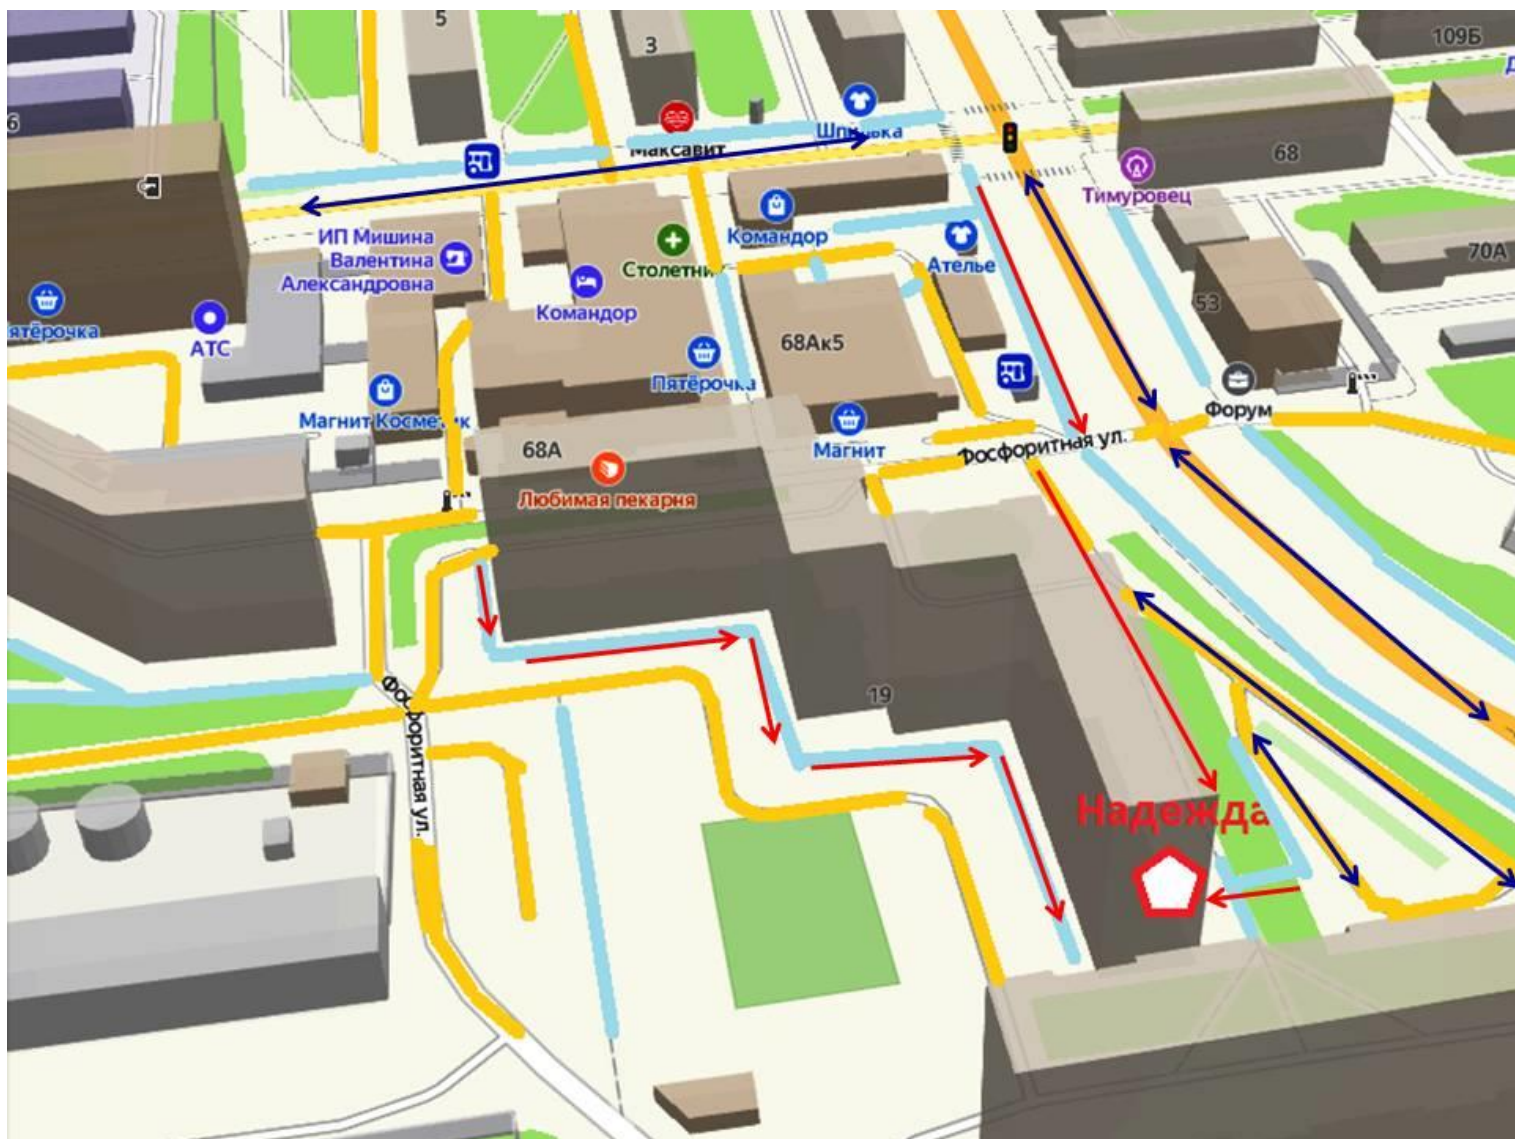

- проезжая часть

- тротуар

- здания, постройки

- движение транспортных средств

- движение детей в (из) образовательную организацию

- зелёная зона

2.6. План - схема организации дорожного движения  
в непосредственной близости детского клуба «Надежда»

- проезжая часть

- тротуар

- здания, постройки

- движение транспортных средств

- движение детей в (из) образовательную организацию

- зелёная зона

2.7. План - схема организации дорожного движения  
в непосредственной близости детского клуба «Тимуровец»