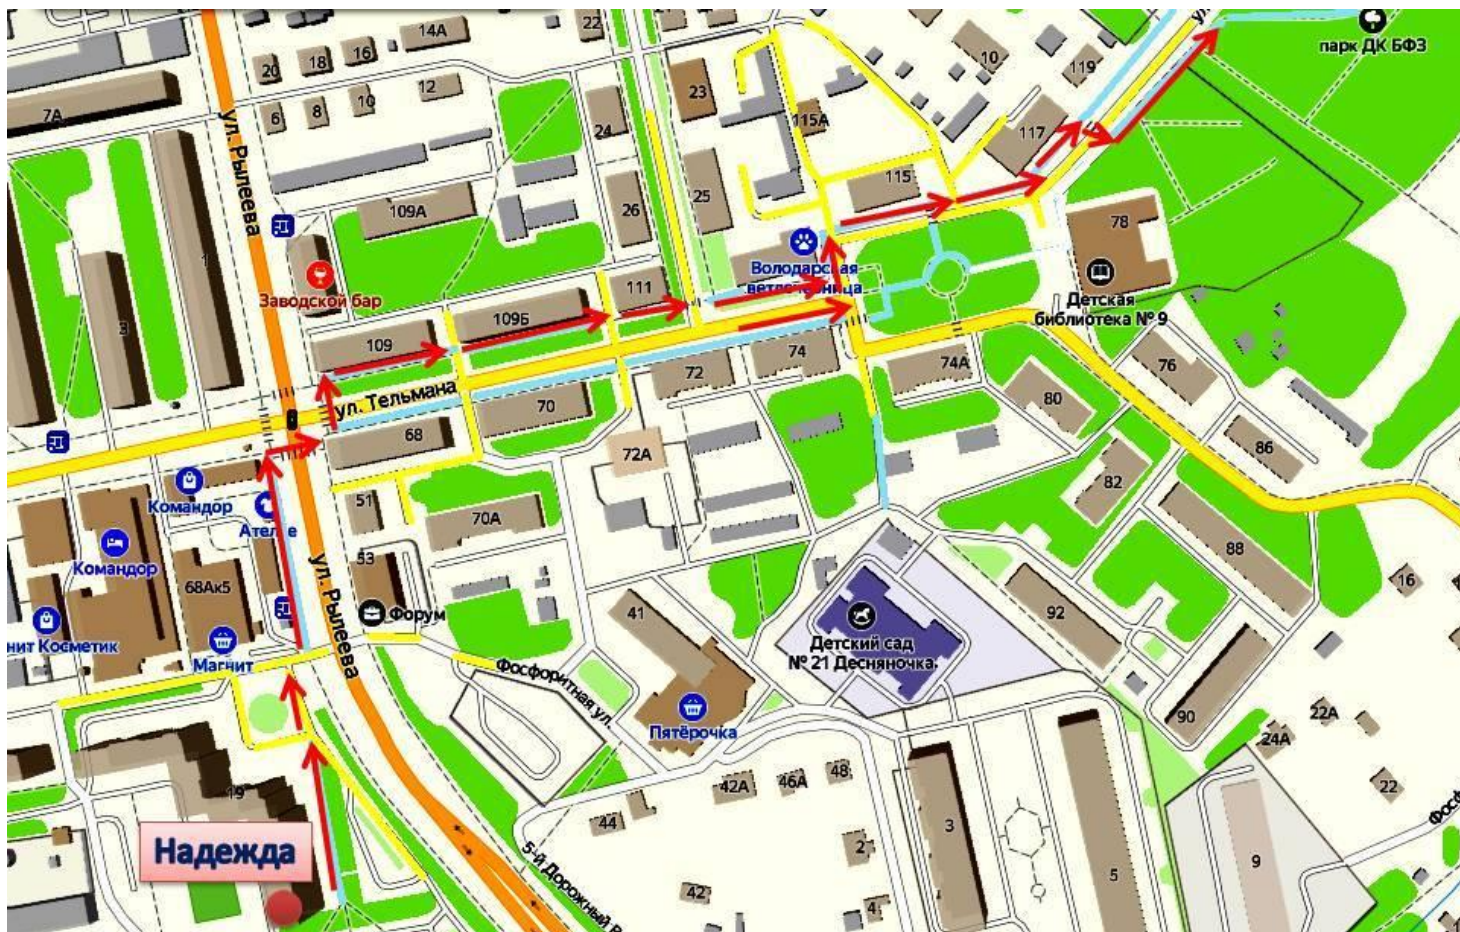

3.6. Маршрут движения от детского клуба «Надежда» до парка ДК БФЗ

- проезжая часть

- тротуар

- здания, постройки

- направление безопасного движения группы детей от образовательной организации к стадиону, парку или спортивно-оздоровительному комплексу

- зелёная зона